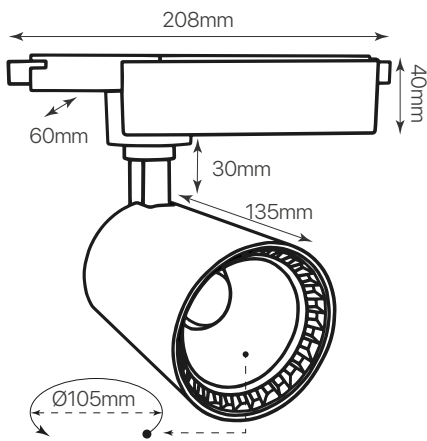

track.12
 proyector led
 ficha técnica
 datasheet

ref. 5550659

Nombre / Name	Track. 12
Referencia / Reference	5550659
Materiales / Materials	Aluminio + PC / Aluminum + PC
Difusor / Diffuser	Cristal / Glass
Potencia / Power	30W
Temperatura de color / Color temperature	4000K
Flujo luminoso / Luminous flux	3050 lm
Dimable / Dimmable	-
Ángulo de apertura / Beam angle	24°
Ángulo de inclinación / Inclination angle	90° / 360°
IP	IP20
IK	-
F.P	>0.5
UGR	-
IRC	>83
Chip	COB EPICSTAR
Driver	i-TEC SERIES
Vida media (duración) / Average life	>30.000 h
Clase energética / Energy class	A+
Aislamiento eléctrico / Electrical isolation	Clase I / Class I
Colores / Colors	Negro / Black
Medida exterior / Product size	208mm x 60mm x 40mm x 135mm x Ø105mm
Medidas de corte / Cutting measurements	-
Tª (ambiente/trabajo) / Tª (environment/work)	-20°C ~ +50°C
Input	AC 100 ~ 240V
Output	DC 27~42V 720mA ±5%
Frecuencia / Frequency	50 / 60Hz
Peso / Weight	0,65 Kg
Certificados / Certificates	CE RoHS
Garantía / Warranty	2 años / 2 years